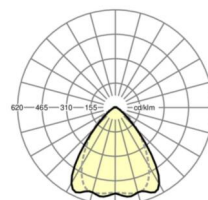

CARACTÉRISTIQUES

Numéro de commande	19530027060
Numéro EAN	4020863444274
Tarif des douanes	94051190
Marque de certification	IP 20, Classe d'isolation I, F, HACCP DIN10500/Food/IFS-pertinence liée à l'application/BRC, Intérieur, CE
Degré de résistance aux chocs IK	IK03 (5°C bis 30°C)
Température ambiante	ta 5°C à 30°C
Durée de la garantie	5 Années
Programmes d'aide de l'État	BEG - subvention fédérale pour les bâtiments performants (valable uniquement pour l'Allemagne)

ÉLECTROTECHNIQUE

Ballast	Pilote électronique, éclairage de secours 3 h (1 pièce)
Puissance du système	96W
Tension secteur	230V/50Hz
Disjoncteur (courant de appel)	13 unités/B10, 22 unités/B16, 22 unités/C10, 37 unités/C16
Classe de efficacité énergétique/Source de lumière	C

ÉCLAIRAGISME

Équipement	LED, Rendu des couleurs/Température de couleur CRI ≥ 80 / 4000K
Tolérance de localisation chromatique (MacAdam)	3SDCM
Flux lumineux nominal	16267lm
Flux lumineux nominal-éclairage de secours	921lm
Longévité des sources LED	50000h L80/B10 (Tq 30°C), 70000h L80/B50 (Tq 30°C), 100000h L80/B50 (Tq 25°C)
Efficacité lumineuse du luminaire	169lm/W
Angle de rayonnement	80° (C0) / 75° (C90)
UGR trans./long.	21.5 / 22.1

LIEN PROFOND

<https://www.regiolux.de/fr/article/19530027060>

Référence	LED 16000lm 840
ηLB	100 %
Φ ↓/↑	98 % / 2 %
UGR trans./long.	21.5 / 22.1